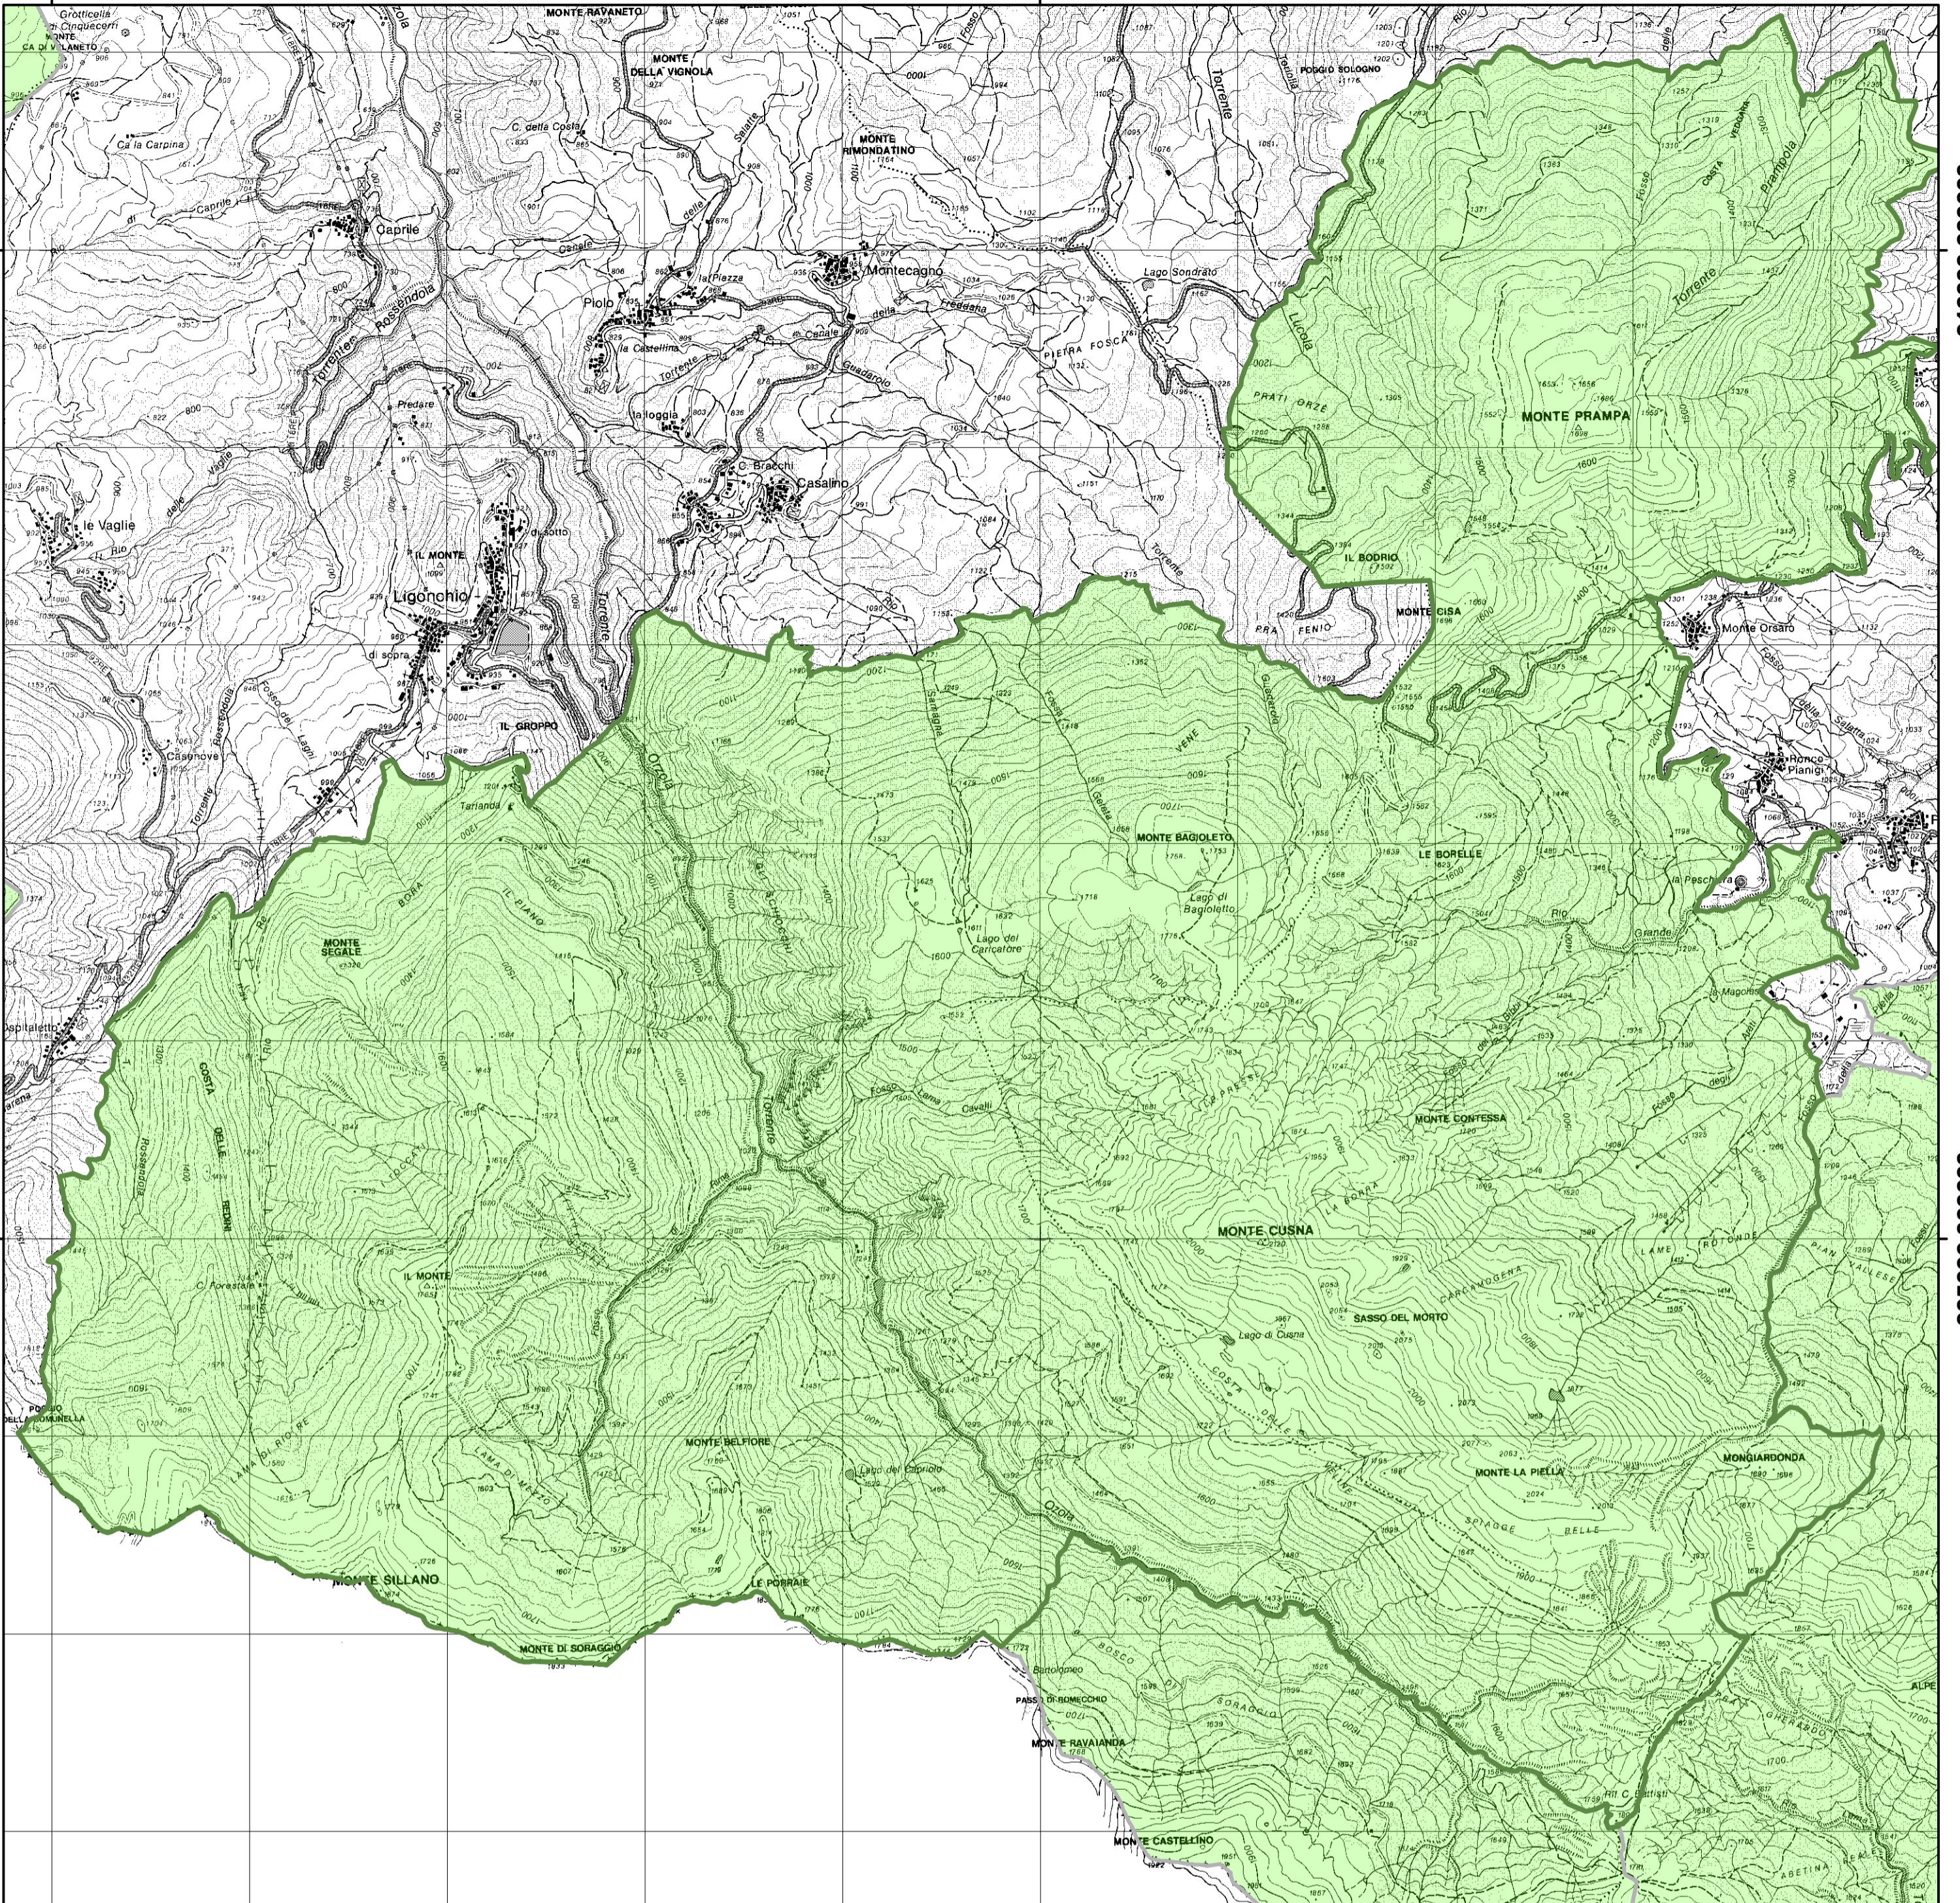

605000,000000

610000,000000

910000,000000

910000,000000

905000,000000

905000,000000

900000,000000

900000,000000

605000,000000

610000,000000

Regione Emilia-Romagna

IT4030004
Val d'Ozola, Monte Cusna

-  Sito Rete Natura 2000 rappresentato
-  Limiti altri Siti
-  SIC
-  SIC-ZPS
-  ZPS