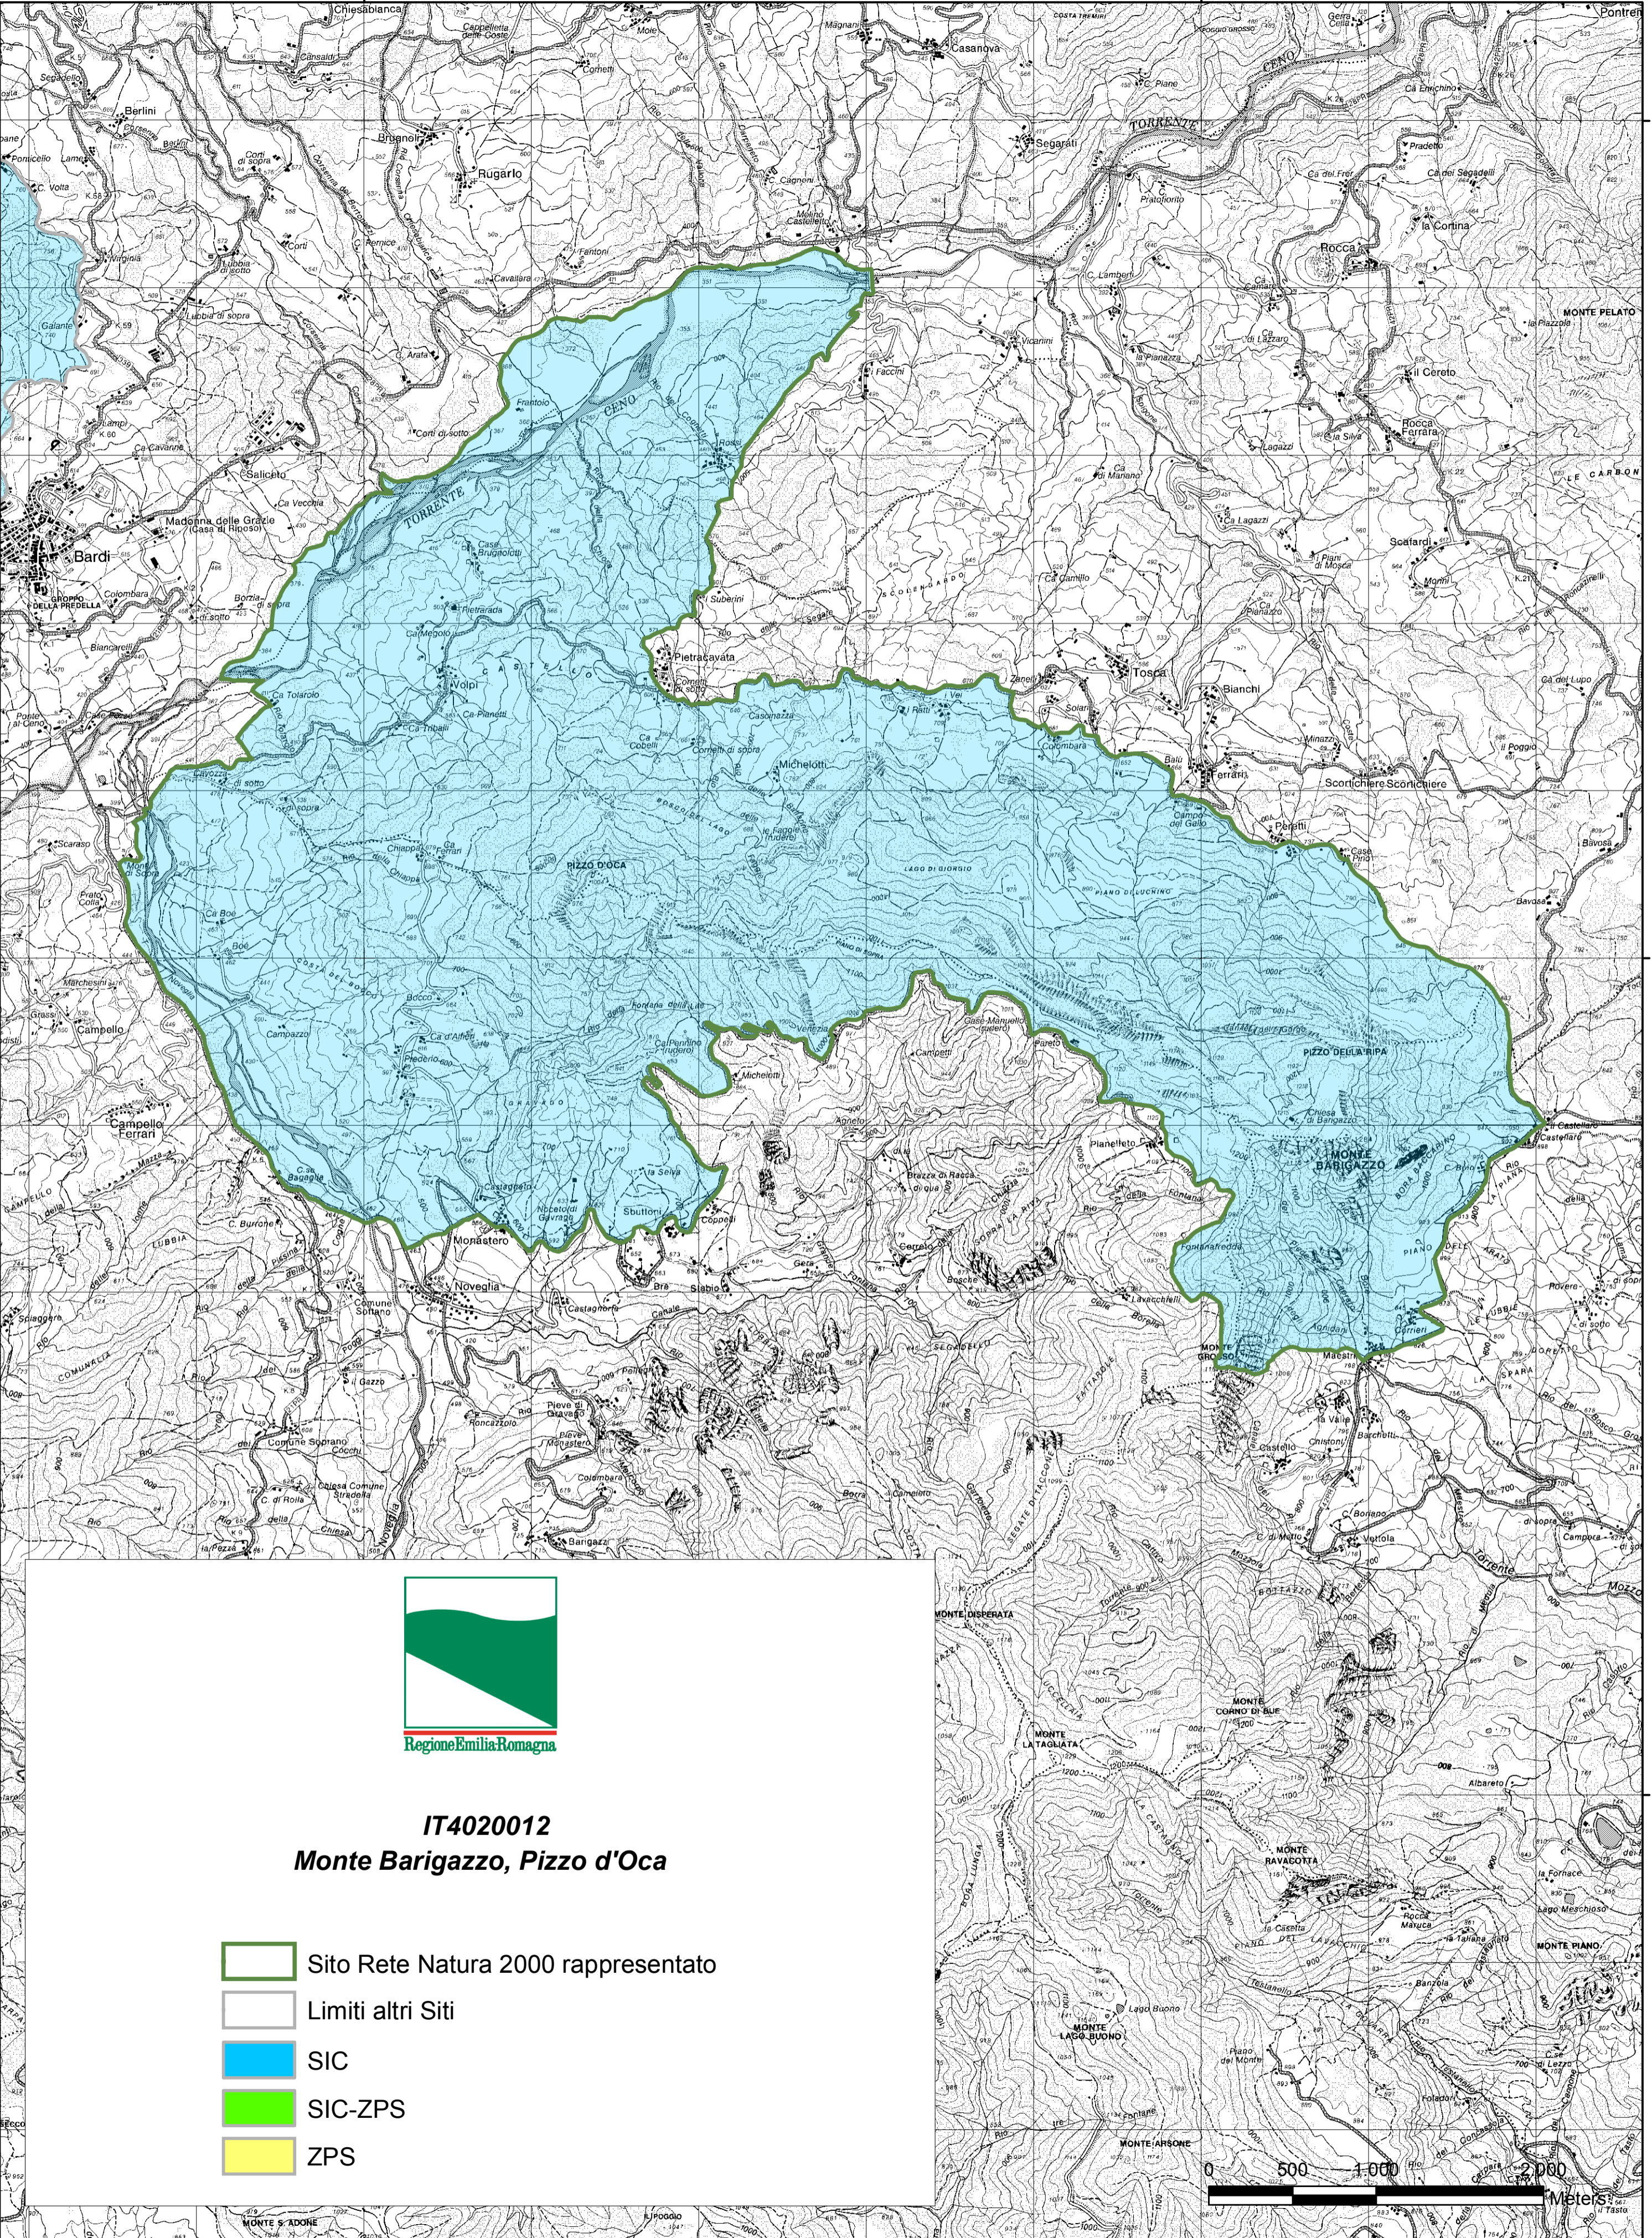

560000,000000

565000,000000

945000,000000

945000,000000

940000,000000

940000,000000

935000,000000

935000,000000

Regione Emilia-Romagna

IT4020012

Monte Barigazzo, Pizzo d'Oca

-  Sito Rete Natura 2000 rappresentato
-  Limiti altri Siti
-  SIC
-  SIC-ZPS
-  ZPS

560000,000000

565000,000000